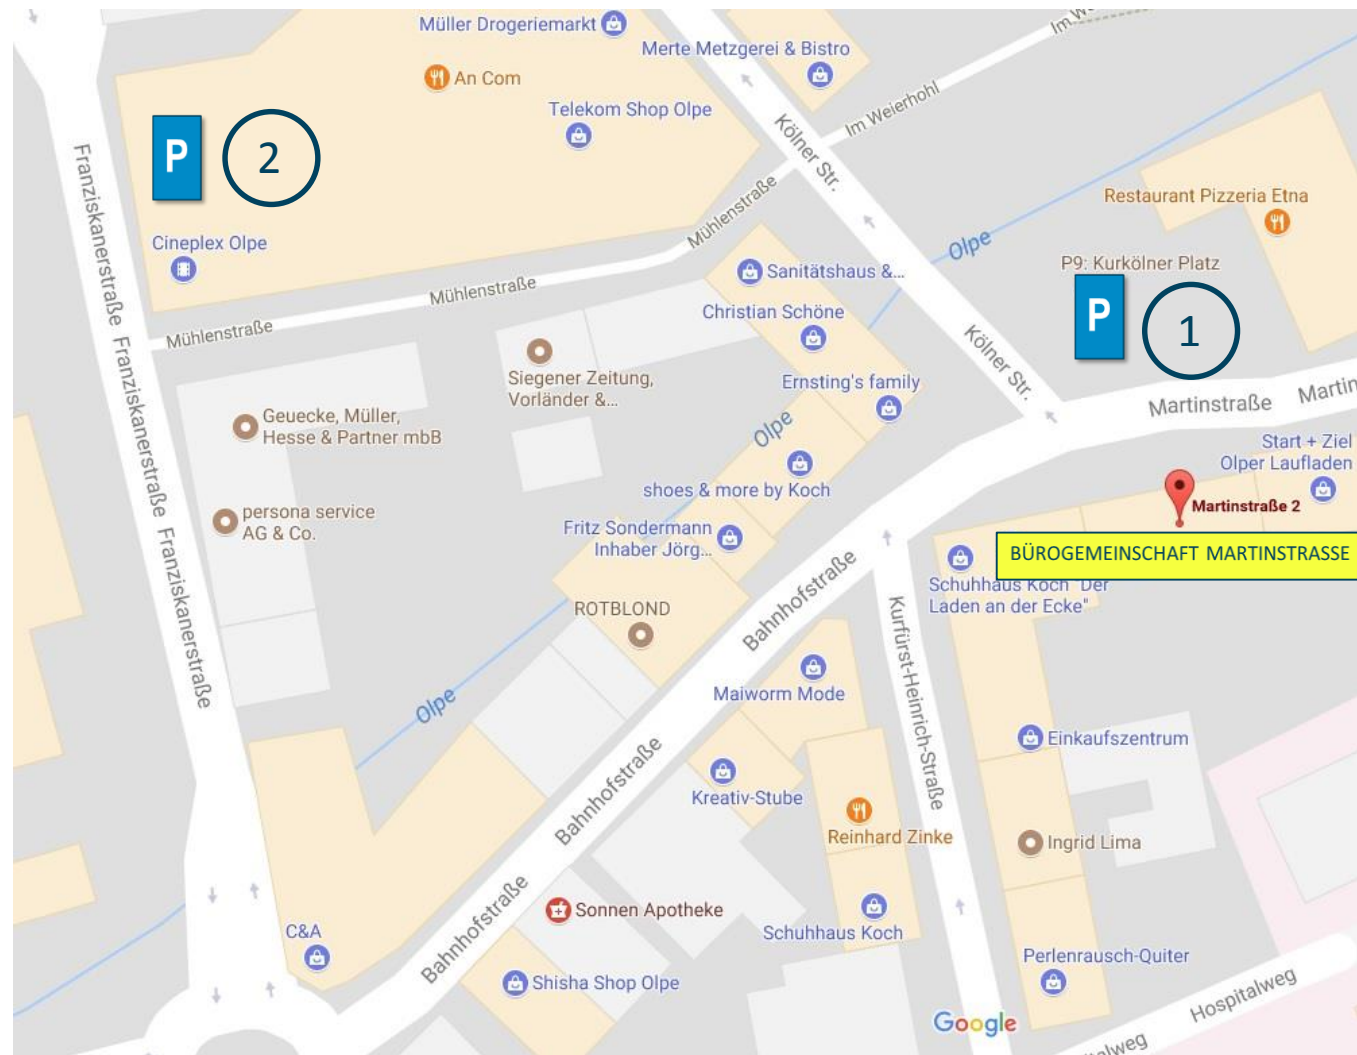

SEVISIO INDUSTRIE 4.0 SECHRON.

Anschrift:

Martinstraße 2 / Kurkölner Platz
57462 OLPE

Anfahrt:

Autobahn A45 –Ausfahrt OLPE –Fahrtrichtung OLPE
2.Kreisel/3.Ausfahrt –Bahnhofstraße
Martinstraße/Kurkölner Platz - Gebäude „DEUTSCHE BANK“
Eingang „BÜROGEMEINSCHAFT MARTINSTRASSE 2“

Parkmöglichkeiten:

Kurkölner Platz 1
Cineplex Kinocenter Parkhaus 2
(Ausgang „Kurkölner Platz/Kölner Straße“)
2 min. Fußweg

<https://www.google.de/maps/place/Martinstra%C3%9Fe+2/@51.0284299,7.8448228,19.5z/data=!4m6!3m5!1s0x47beac427bdd6ec9:0xa12765960df96d8d!4b1!8m2!3d51.0282976!4d7.8452269>